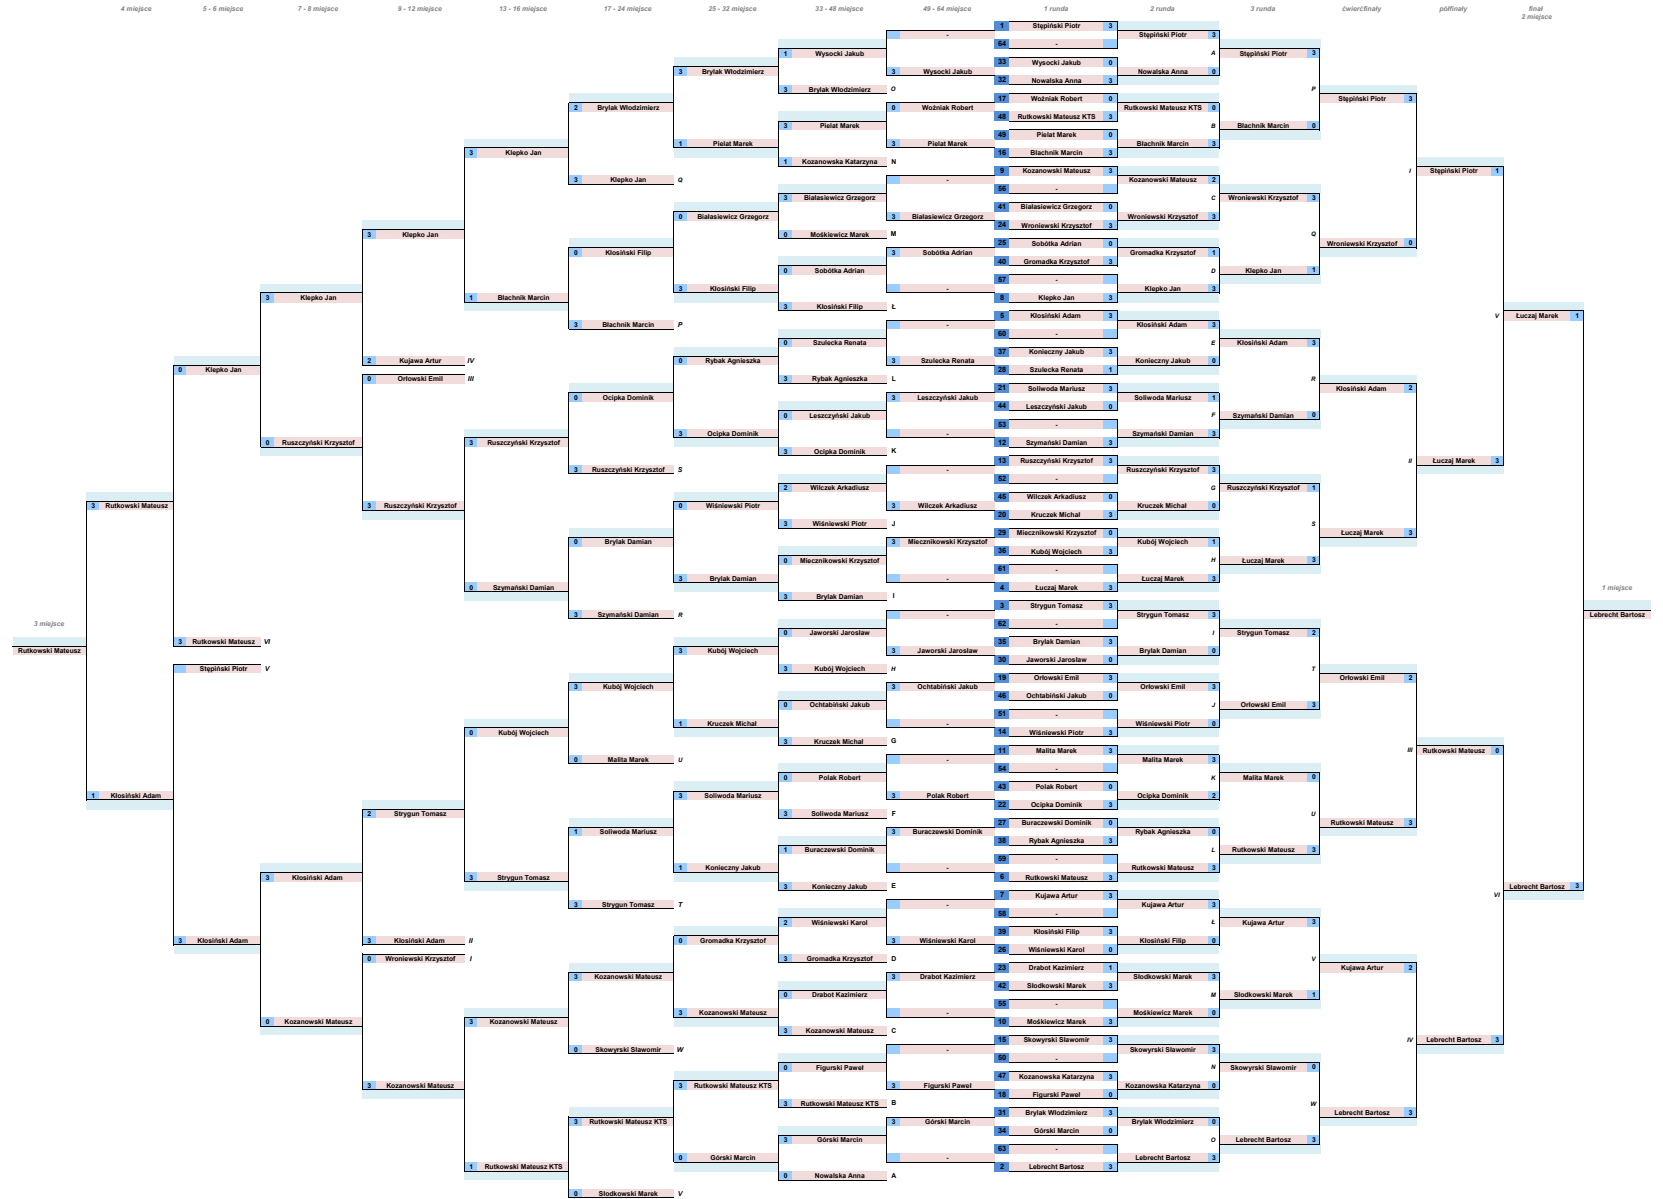

GRAND PRIX NOWEGO DWORU MAZOWIECKIEGO, 25.01.2020

gra pojedyncza - OPEN - turniej eliminacyjny

MIEJSCE	NAZWISKO IMIĘ
1	Lebrecht Bartosz
2	Łuczaj Marek
3	Rutkowski Mateusz
4	Kłosiński Adam
5 - 6	Klepko Jan Stępiński Piotr
7 - 8	Ruszczyński Krzysztof Kozanowski Mateusz
9 - 12	Kujawa Artur Orłowski Emil Strygun Tomasz Wroniewski Krzysztof
13 - 16	Rutkowski Mateusz KTS Kubój Wojciech Szymański Damian Błachnik Marcin
17 - 24	Brylak Włodzimierz Kłosiński Filip Ocipka Dominik Brylak Damian Malita Marek Soliwoda Mariusz Skowyrski Sławomir Słodkowski Marek
25 - 32	Pielat Marek Białasiewicz Grzegorz Rybak Agnieszka Wiśniewski Piotr Kruczek Michał Konieczny Jakub Gromadka Krzysztof Górski Marcin
33 - 48	Wysocki Jakub Kozanowska Katarzyna Mośkiewicz Marek Sobótka Adrian Szulecka Renata Leszczyński Jakub Wilczek Arkadiusz Miecznikowski Krzysztof Jaworski Jarosław Ochtabiński Jakub Polak Robert Buraczewski Dominik Wiśniewski Karol Drabot Kazimierz Figurski Paweł Nowalska Anna
49	Woźniak Robert